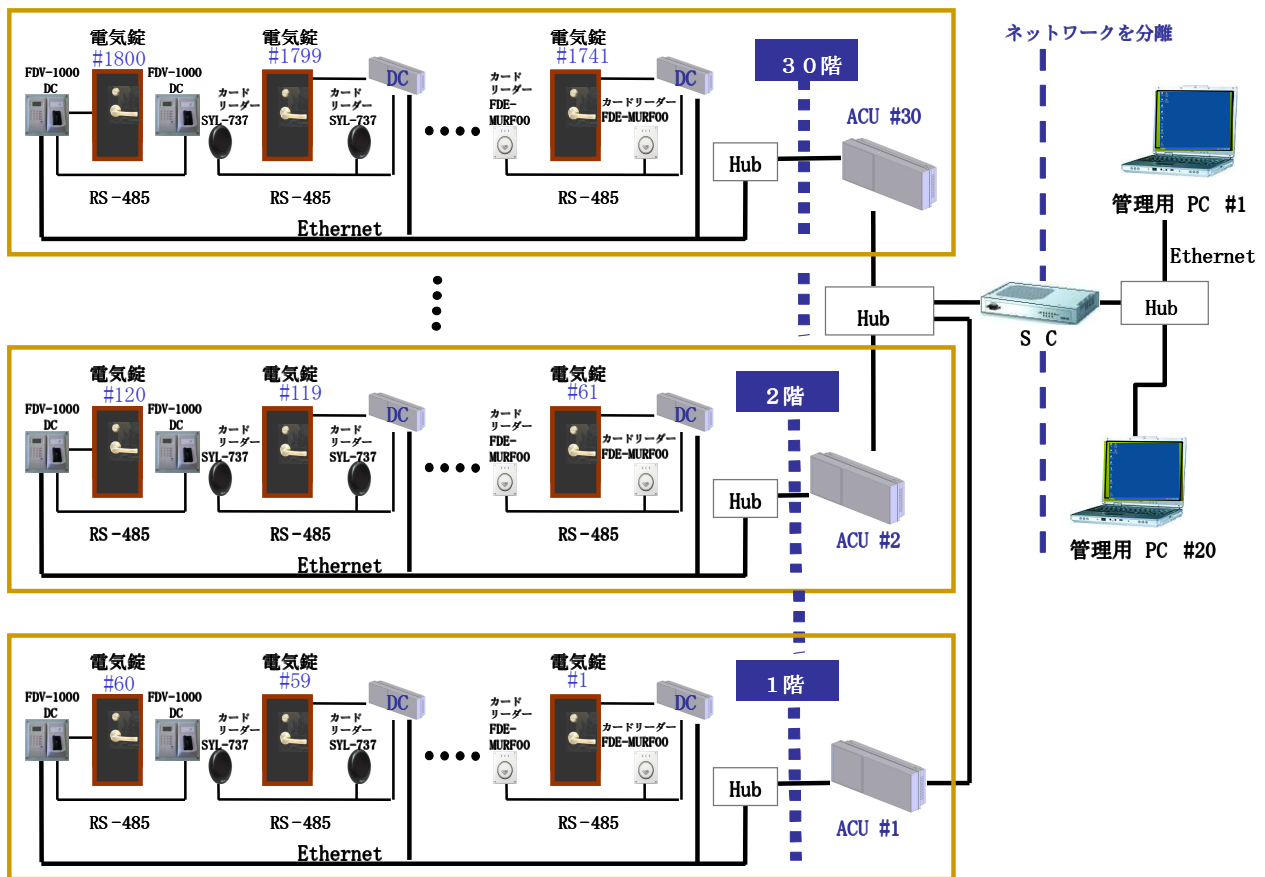

● 入退室管理システム

- 配線工事が極めて楽なシステムです。
- 入退室管理で考えられる殆どの機能を備えています。
- 容易に他の管理システムと結合が可能です。

システム構成 : 小規模から大規模迄フレキシブルで増設可能なシステム構築が出来ます。

- 小規模システム : ACS1システム
- 中規模システム : ACS2システム
- 大規模システム : ACS3システム

中規模システム構成例

主要な仕様

項目	ACS1システム	ACS2/3システム
制御可能ドア数	60	1800
利用者登録数	50000	50000
利用者分類	999分類 × 4種	999分類 × 4種
利用者コード	英数字10桁	英数字10桁
スケジュール件数	2000	2000
スケジュールの日付種別	14	14
スケジュールの時間帯	8時間帯/日	8時間帯/日
管理者登録数	10人	100人
管理者コード	英数字10桁	英数字10桁
接続可能パソコン数	2	100
イベントログ保存件数 (ACU)	50000	50000
イベントログ保存期間 (SG/PC)	2年	2年
接続可能ACU数	1	30